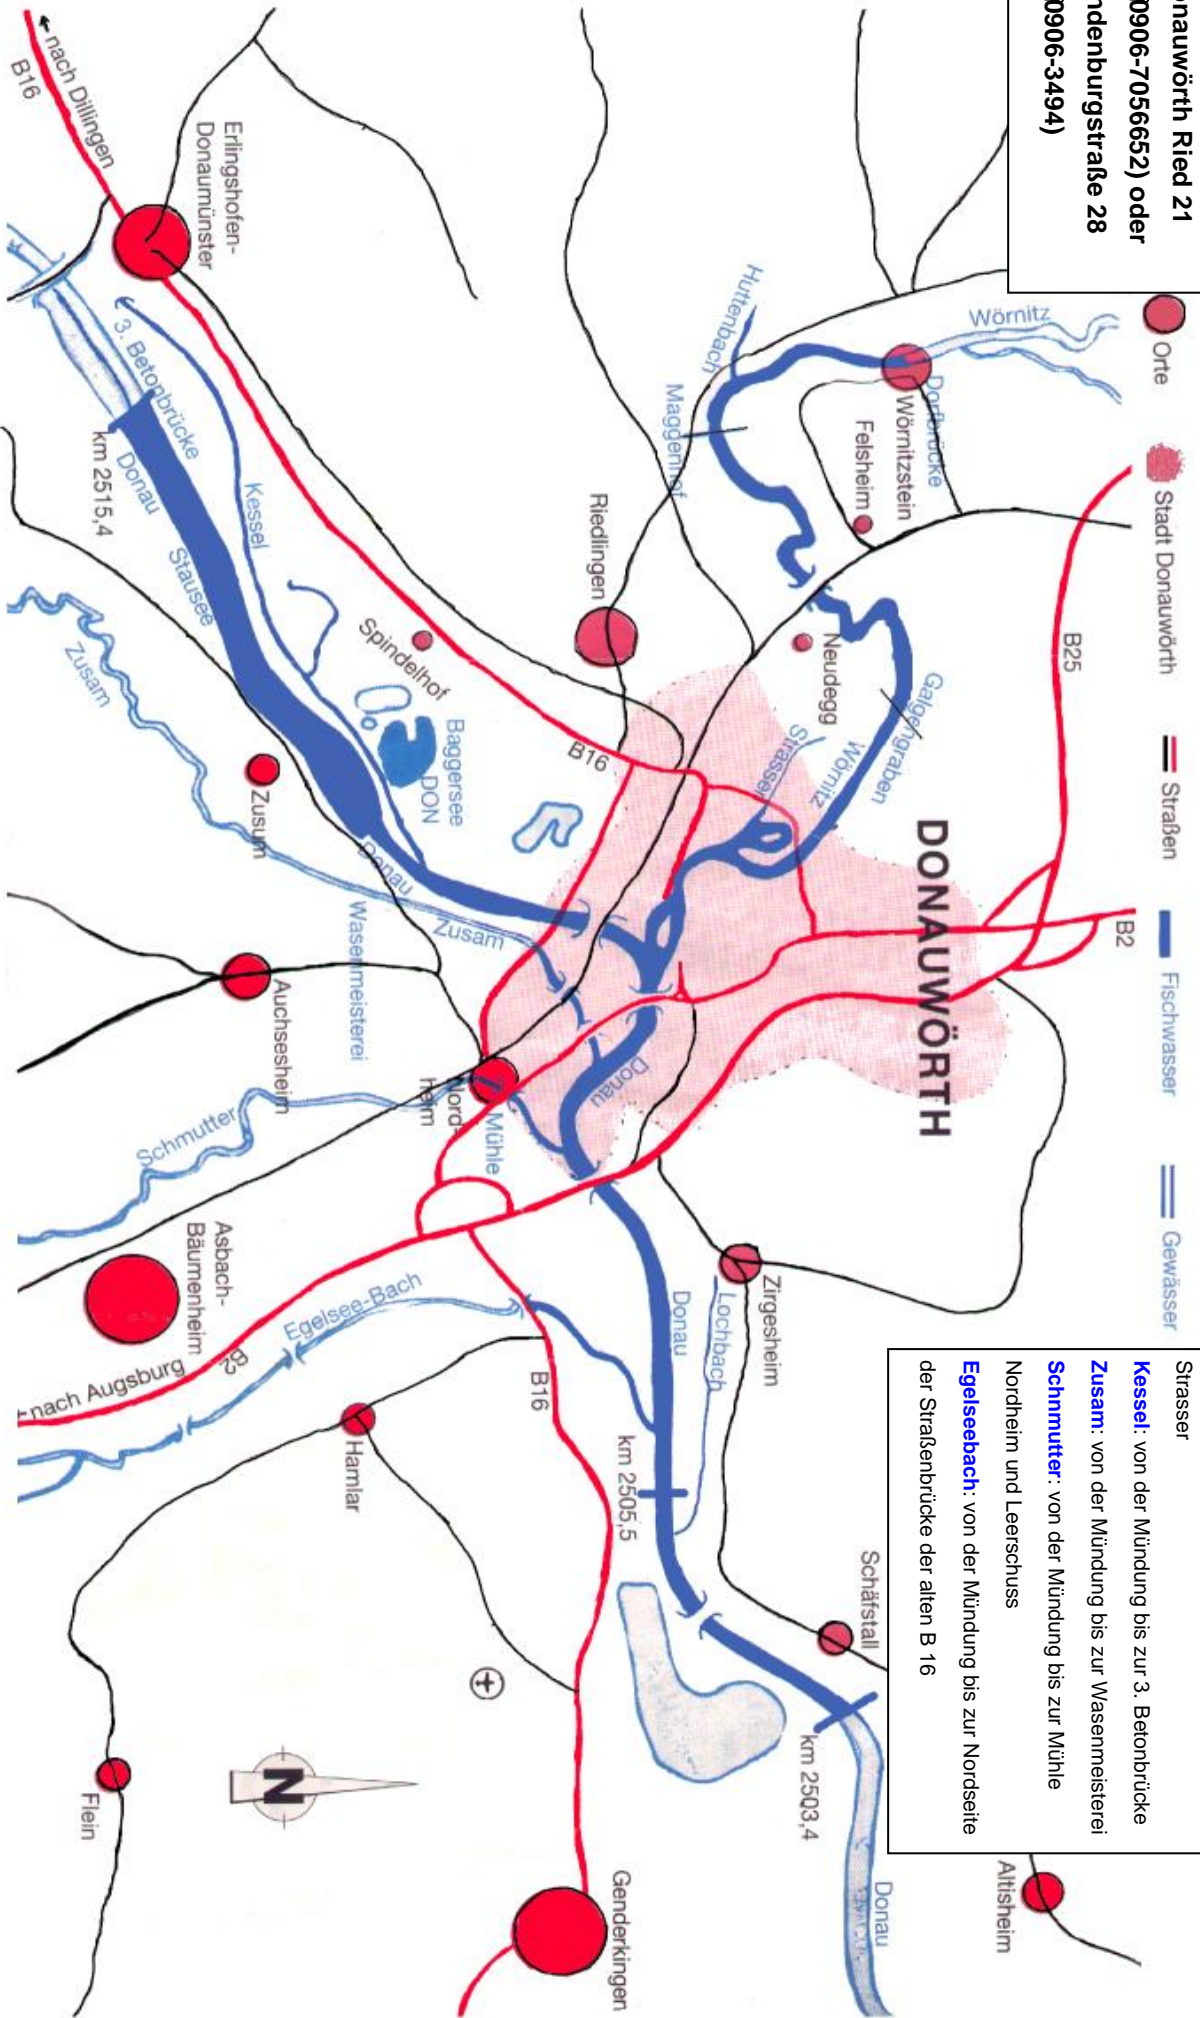

**Franz Härpfer 86609**  
**Donauwörth Ried 21**  
 (☎0906-7056652) oder  
**Hindenburgstraße 28**  
 (☎0906-3494)

**Donau:** km 2515,4 – 2503,4  
**Würnitz:** von der Mündung bis zum Galgengraben, Strasser  
**Kessel:** von der Mündung bis zur 3. Betonbrücke  
**Zusam:** von der Mündung bis zur Wasenmeisterei  
**Schmutter:** von der Mündung bis zur Mühle Nordheim und Leerschuss  
**Egelseebach:** von der Mündung bis zur Nordseite der Straßenbrücke der alten B 16