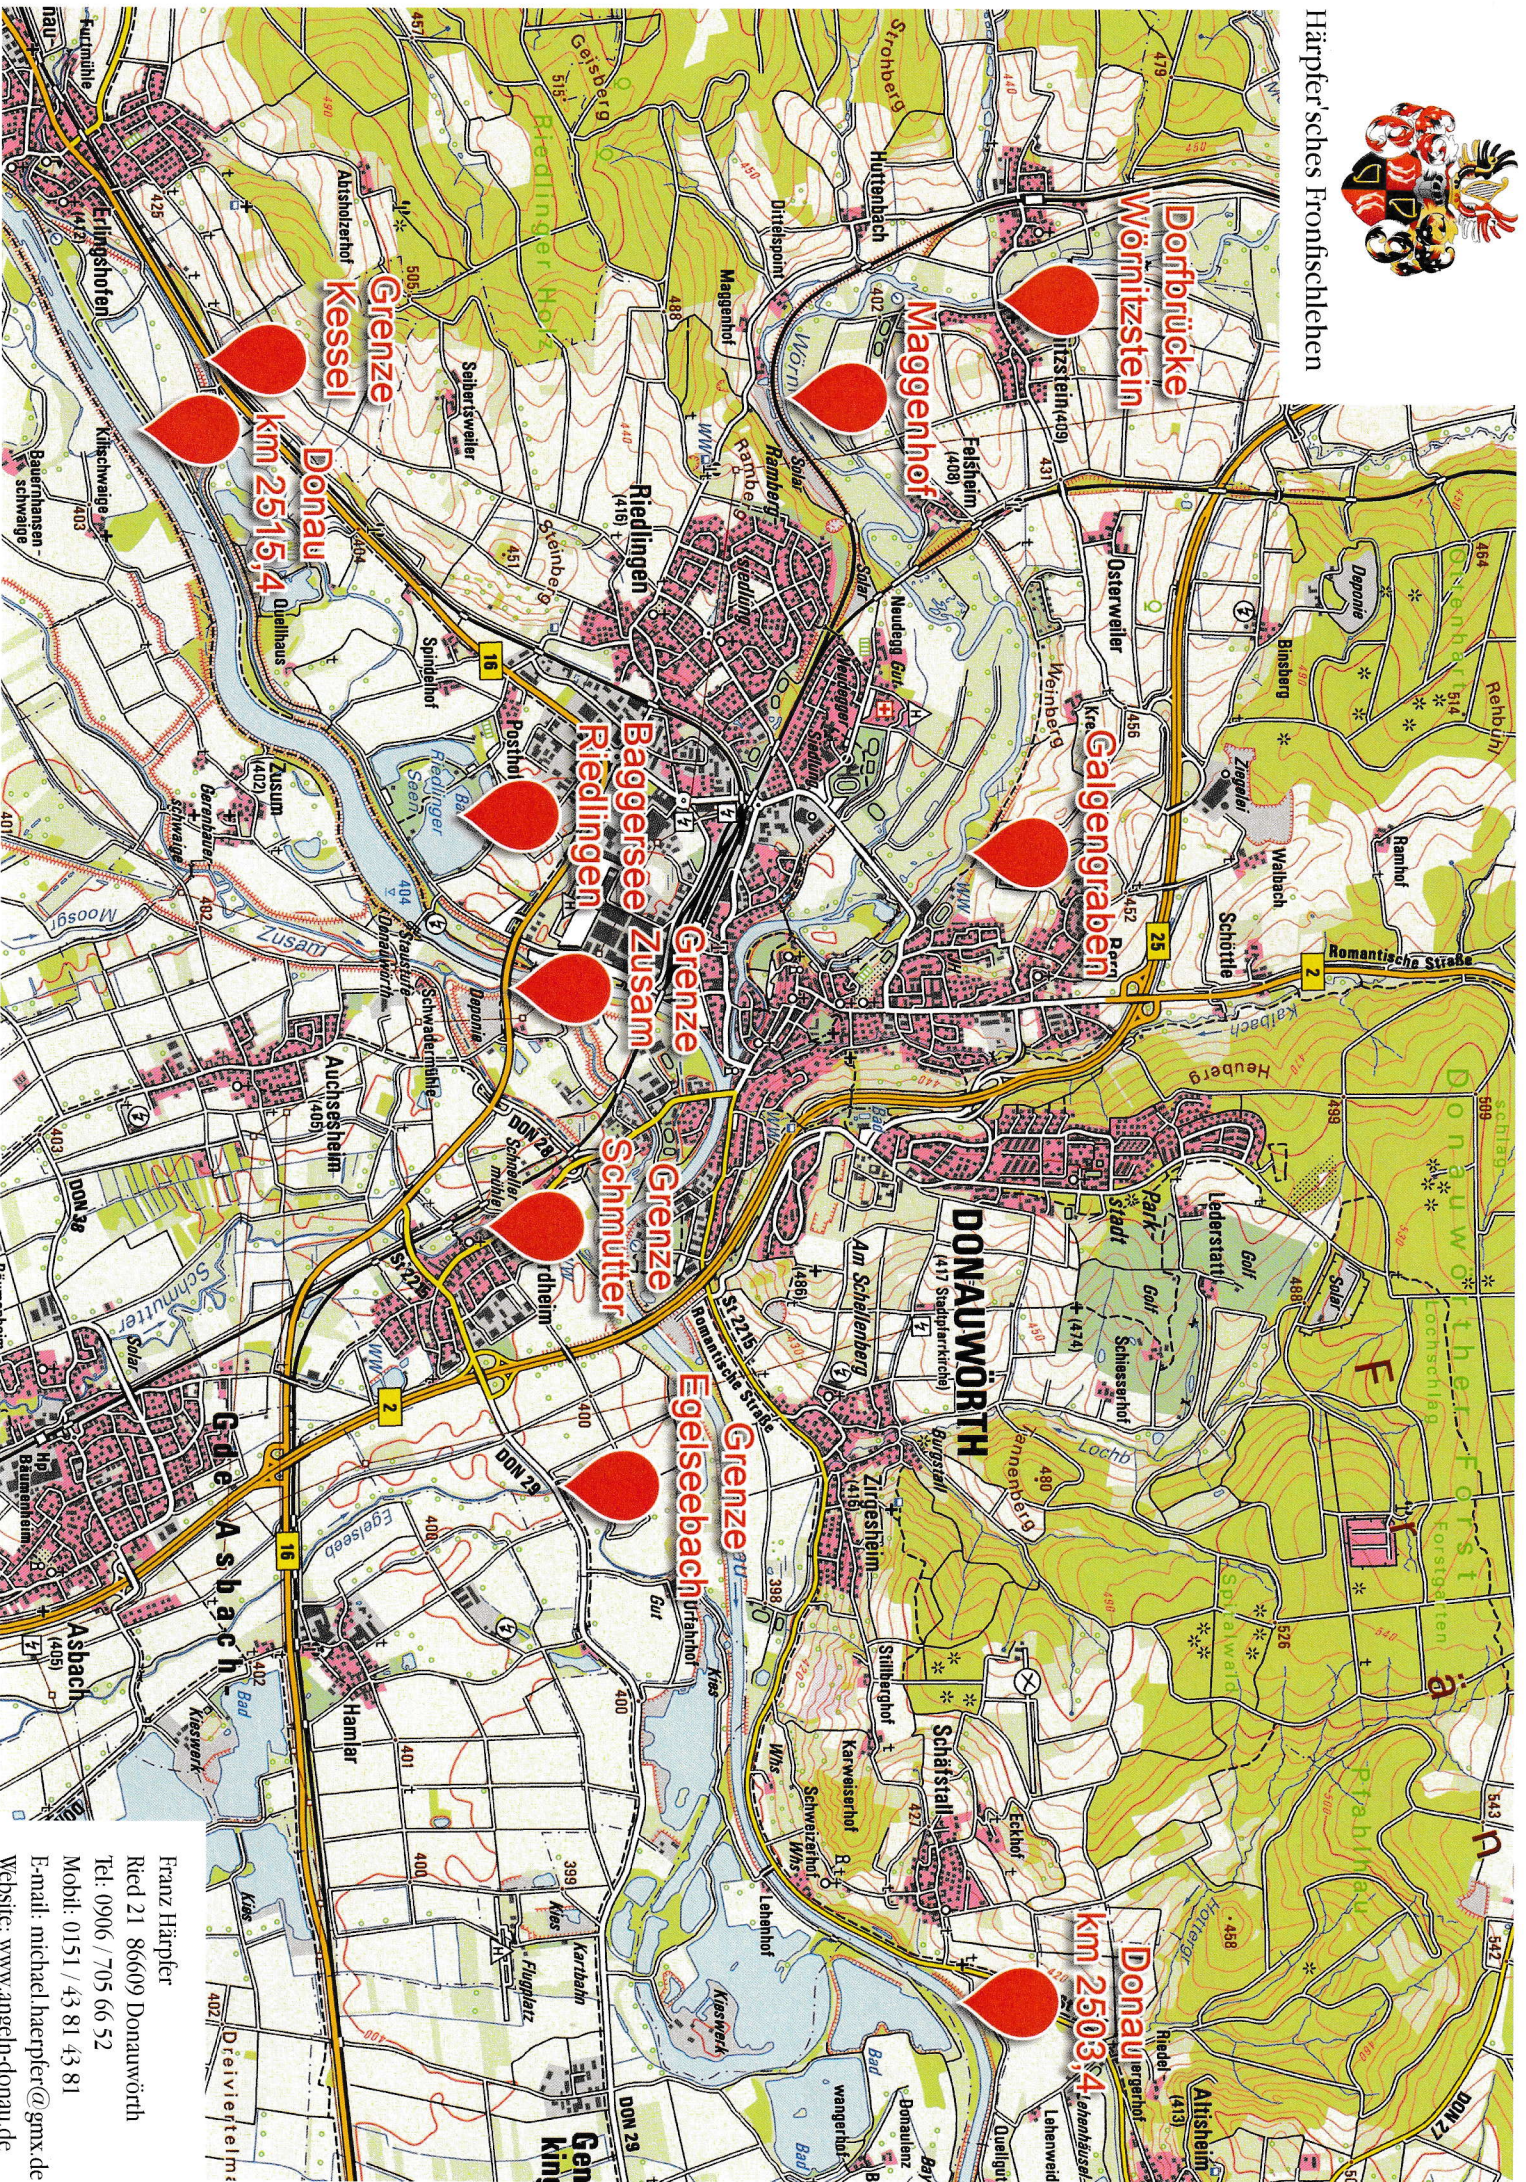

Härpfer'sches Fronfschlehen

Franz Härpfer
Ried 21 86609 Donauwörth
Tel: 0906 / 705 66 52
Mobil: 0151 / 43 81 43 81
E-mail: michael.haerpf@gmx.de
Website: www.angeln-donau.de